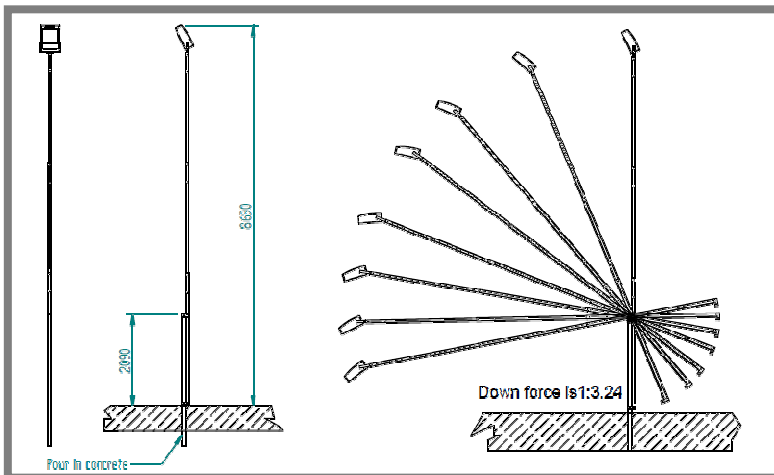

REITPLATZBELEUCHTUNG

Lichtmasten und Lampen

Eine Beleuchtung für Ihren Außenreitplatz ist unverzichtbar, wenn Sie abends Reitunterricht geben oder auf Ihrem Außenreitplatz reiten wollen. Es gibt einige Kriterien auf die Sie bei der Auswahl einer Außenreitplatzbeleuchtung achten sollten.

Bestimmen Sie die Lichtmasthöhe anhand der Situationszeichnung. Die gewünschte Beleuchtungsstärke erreichen Sie für Trainingsplätze mit unserer 150Watt LED Lampe (Option), die mit dem Lichtmast mitgeliefert wird. Die LED Lampe ist für extrem große Reitplätze ausgelegt. Die mitgelieferte Lampenarmatur ist in verschiedene Richtungen einstellbar

Der Mast ist kippbar und wird in einem Karton 3 m x 0,2 m x 0,1m inkl. der Armatur, der Lampe sowie Kabel als komplettes Montagepaket geliefert. Den unteren Teil des Mastes müssen Sie einbetonieren. Danach können Sie den Mast montieren. Der Mast hat ein Endmaß von ca. 8,5m Höhe.

Nachstehend Beispiele wie die Masten bei einem 20x40m und 20x60m Außenreitplatz platziert werden können.

T= Training P= Professionell

REITPLATZBELEUCHTUNG

Lichtmasten und Lampen

Professionelle LED-Leuchte für Renovierung und Neubau •
Produktion & Entwicklung komplett in Europa • Extrem lange Lebensdauer, L90B10
>109.000 Brennstunden (nur 10 % Lichtverlust) • Mit Keramik-LEDs anstelle von
Kunststoff-LEDs gebaut • LEDs montiert auf 99,6% reinem Aluminium anstelle von
Kunststoff • Zuverlässiger Meanwell HLG-Transformator • Verbesserte
Farbwiedergabe und Gleichmäßigkeit des Lichts • Leuchten nach Maß auf
Projektbasis • Erhältlich in 150-Watt-Version • 150-Watt-Version mit Optik zur
präzisen Lichtlenkung erhältlich