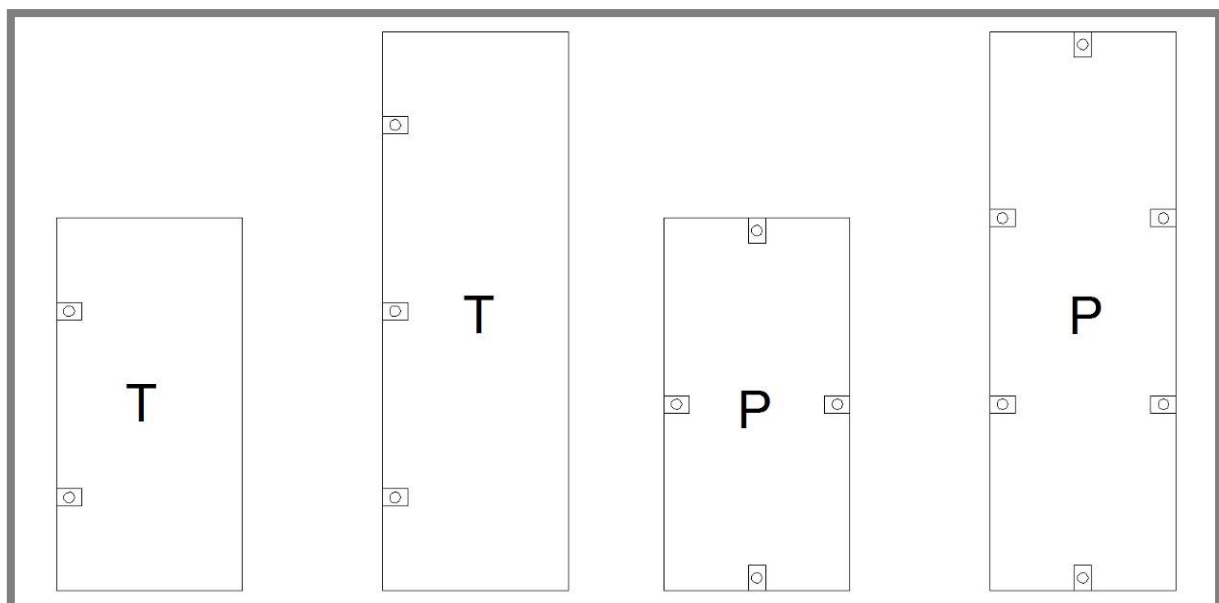

Der Mast ist kippbar und wird in einem Karton 3 m x 0,2 m x 0,1m inkl. der Armatur, der Lampe sowie Kabel als komplettes Montagepaket geliefert. Den unteren Teil des Mastes müssen Sie einbetonieren. Danach können Sie den Mast montieren. Der Mast hat ein Endmaß von ca. 8,5m Höhe.

Nachstehend Beispiele wie die Masten bei einem 20x40m und 20x60m Außenreitplatz platziert werden können.

T= Training P= Professionell