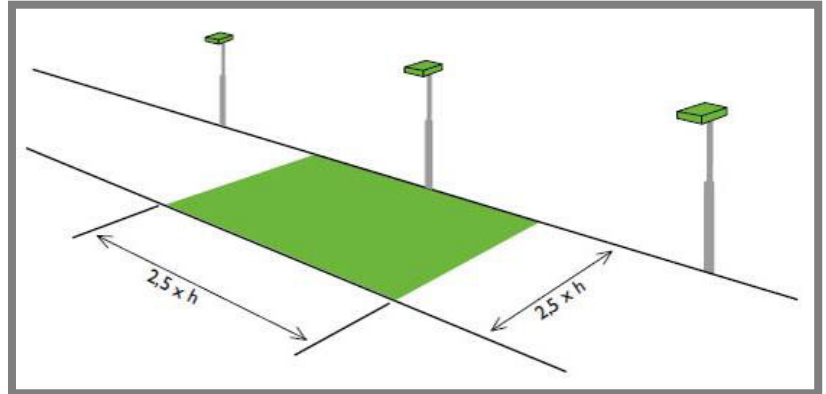

Bestimmen Sie die Lichtmasthöhe anhand der Situationszeichnung. Die gewünschte Beleuchtungsstärke erreichen Sie für Trainingsplätze mit unserer 150Watt LED Lampe (Option), die mit dem Lichtmast mitgeliefert wird. Die LED Lampe ist für extrem große Reitplätze ausgelegt. Die mitgelieferte Lampenarmatur ist in verschiedene Richtungen einstellbar

Der Mast ist kippbar und wird in einem Karton 3 m x 0,2 m x 0,1m inkl. der Armatur, der Lampe sowie Kabel als komplettes Montagepaket geliefert. Den unteren Teil des Mastes müssen Sie einbetonieren. Danach können Sie den Mast montieren. Der Mast hat ein Endmaß von ca. 8,5m Höhe.

Nachstehend Beispiele wie die Masten bei einem 20x40m und 20x60m Außenreitplatz platziert werden können.

T= Training P= Professionell

REITPLATZBELEUCHTUNG

Lichtmasten und Lampen

Professionelle LED-Leuchte für Renovierung und Neubau •
Produktion & Entwicklung komplett in Europa • Extrem lange Lebensdauer, L90B10
>109.000 Brennstunden (nur 10 % Lichtverlust) • Mit Keramik-LEDs anstelle von
Kunststoff-LEDs gebaut • LEDs montiert auf 99,6% reinem Aluminium anstelle von
Kunststoff • Zuverlässiger Meanwell HLG-Transformator • Verbesserte
Farbwiedergabe und Gleichmäßigkeit des Lichts • Leuchten nach Maß auf
Projektbasis • Erhältlich in 150-Watt-Version • 150-Watt-Version mit Optik zur
präzisen Lichtlenkung erhältlich