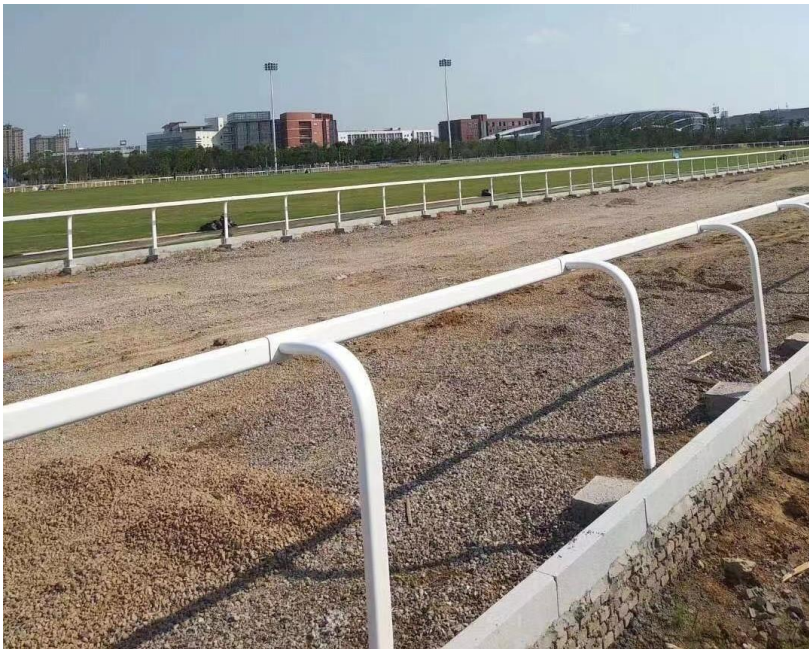

# RACETRACK FENCE

Rennbahneinzäunung

Ovalriegel mit gebogenem Ovalpfosten Columbus präsentiert einen Rennbahnzaun in der gleichen bekannten Qualität wie den weißen PVC Ranch Fence Zaun. Aus Sicherheitsgründen sind die Pfosten nach innen gebogen, um einen Abstand zwischen den Rennpferden und den Pfosten zu schaffen. Die Für die optimale Sicherheit sind die Profile alle sauber abgerundet.

## Rennbahneinzäunung mit 1 Querriegel

# RACETRACK FENCE

Rennbahneinzäunung

Die Installation erfolgt über ein Stahl-Rechteckrohr im Boden. Dieses Rohr wird einbetoniert.

## Technische Information:

Höhe des Zauns: 120 cm

Abstand zwischen den Pfosten: 250 cm  
Größe der

Ovalprofile: 50x110mm