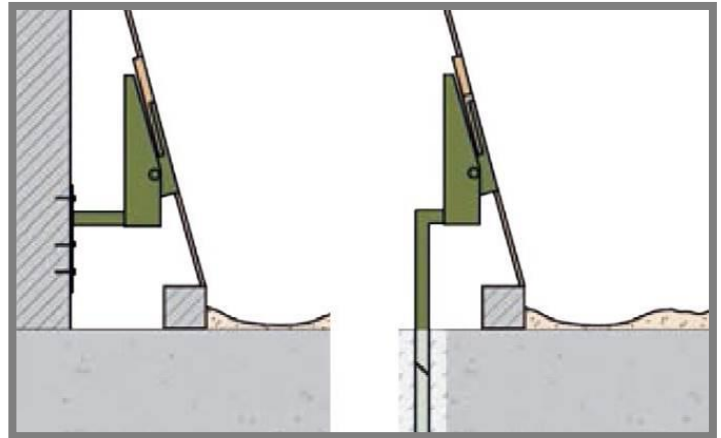

Kann auch fantastisch in die Columbus Safety Wall Reithallenbande aus Kunststoff integriert werden!

Komfortables Aufsitzen

Die geräumige Klappstufe (100 cm x 40 cm) ermöglicht einfaches Aufsitzen aus der jeweils besten Position zum Pferd. Ideal auch bei unruhigen Tieren. Die Auftrittshöhe ist frei wählbar.

Geprüfte Sicherheit

Der robuste Stahlrahmen und die geprüfte Statik garantieren hohe Sicherheit.

Universeller Einbau

Die Aufsitzhilfe passt nahtlos in die Bande. Eine Montage ist aber auch am Boden – mit frei wählbarer Höhe – möglich. In beiden Fällen ermöglicht die geräumige Klappstufe komfortables Aufsitzen aus der optimalen Position zum Pferd.

Vorteile für Pferd und Reiter

- Entlastet den Pferderücken
- Vermeidet schiefe Sättel
- Geräuschloses und sanftes Einklappen
- Ideal auch bei sensiblen Pferden
- Einfaches Aufsitzen durch geräumige Klappstufe
- Auftrittshöhe frei wählbar
- Leichte Montage und Bedienung
- Einsatz in der Bande (nahtlos integrierbar) und am Boden
- Kein Strombedarf, ohne Verschleiß und Wartung
- Getestet und empfohlen von der Deutschen Akademie des Pferdes (FN).