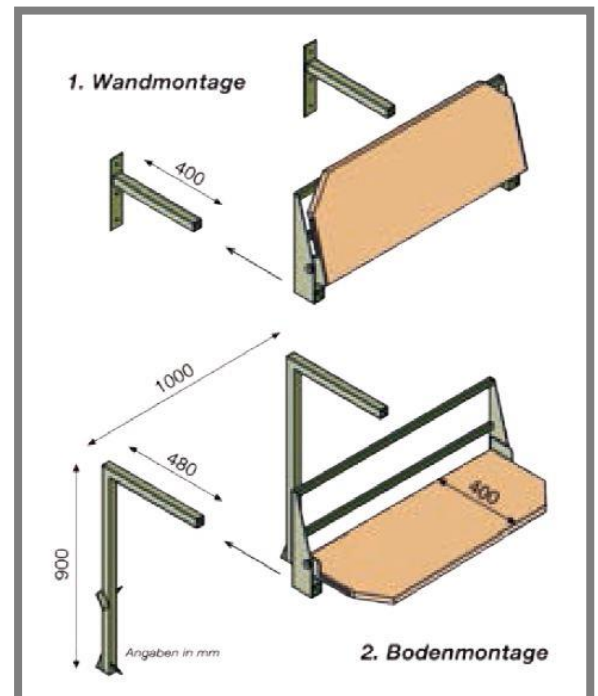

Kann auch fantastisch in die Columbus Safety Wall Reithallenbande aus Kunststoff integriert werden!

Komfortables Aufsitzen

Die geräumige Klappstufe (100 cm x 40 cm) ermöglicht einfaches Aufsitzen aus der jeweils besten Position zum Pferd. Ideal auch bei unruhigen Tieren. Die Auftrittshöhe ist frei wählbar.

Geprüfte Sicherheit

Der robuste Stahlrahmen und die geprüfte Statik garantieren hohe Sicherheit.

Universeller Einbau

Die Aufsitzhilfe passt nahtlos in die Bande. Eine Montage ist aber auch am Boden – mit frei wählbarer Höhe – möglich. In beiden Fällen ermöglicht die geräumige Klappstufe komfortables Aufsitzen aus der optimalen Position zum Pferd.

Vorteile für Pferd und Reiter

- Entlastet den Pferderücken
- Vermeidet schiefe Sättel
- Geräuschloses und sanftes Einklappen
- Ideal auch bei sensiblen Pferden
- Einfaches Aufsitzen durch geräumige Klappstufe
- Auftrittshöhe frei wählbar
- Leichte Montage und Bedienung
- Einsatz in der Bande (nahtlos integrierbar) und am Boden
- Kein Strombedarf, ohne Verschleiß und Wartung
- Getestet und empfohlen von der Deutschen Akademie des Pferdes (FN).