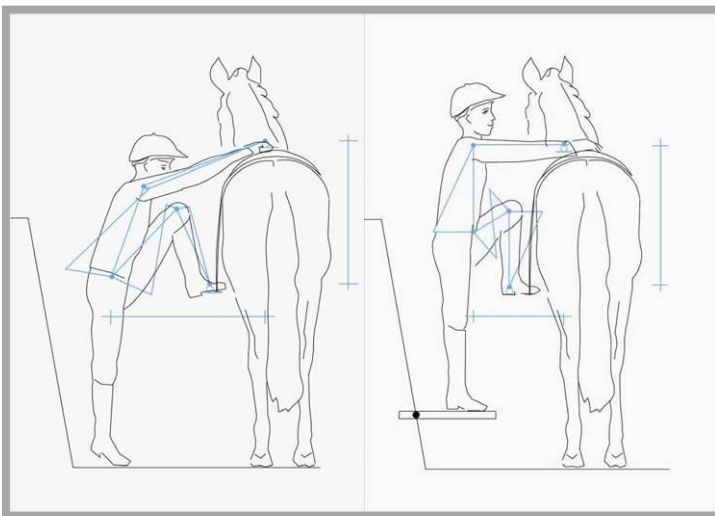

Die Aufsitzhilfe, bei der alles klappt!

Herkömmliches Aufsitzen ist für das Pferd jedes Mal eine Belastung – körperlich und nervlich. Kein Wunder, wenn die Wirbelsäule des Pferdes zwangsläufig zur Seite gezogen wird. Um diesen Misstand zu beheben, gab es bisher immer wieder Ansätze. Aber nie eine praxismgerechte Lösung. Mouny hat die weltweit erste automatische Aufsitzhilfe entwickelt, von der Pferd und Reiter gleichermaßen profitieren. Sie entlastet den Pferderücken, vermeidet schiefe Sättel und schont die Nerven des Tieres. Gleichzeitig ermöglicht sie einfacheres Aufsitzen – und klappt nach Gebrauch automatisch weg. Aus diesen Gründen benutzen Profis fast ausschließlich eine Aufsitzhilfe, denn sie ist praktiziertes Horsemanship.

Automatisches Einklappen

Die erste Aufsitzhilfe, die nur da ist, wenn sie auch gebraucht wird. Nach der Benutzung klappt sie sanft und geräuschlos ein. Das schont die Nerven des Pferdes. Und nichts steht mehr im Weg.

Kann auch fantastisch in die Columbus Safety Wall Reithallenbande aus Kunststoff integriert werden!